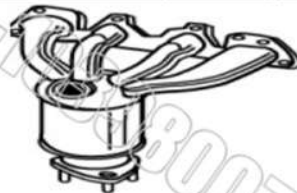

REFERENCIA	MARCA	MODELO	CILINDRADA	CODIGO MOTOR	POTENCIA	AÑO
AWS066G	OPEL	AGILA 1.2 16V Twinport	1229 cc	Z 12 XEP	59 kw - 80 cv	07/04>12/07
	OPEL	ASTRA G Fastback 1.4	1364 cc	Z 14 XEP	66 kw - 90 cv	09/07>12/09
	OPEL	ASTRA G Sedán 1.4	1364 cc	Z 14 XEP	66 kw - 90 cv	09/07>12/09
	OPEL	ASTRA H 1.4	1364 cc	Z 14 XEP	66 kw - 90 cv	03/04>
	OPEL	ASTRA H Ranchera familiar 1.4	1364 cc	Z 14 XEP	66 kw - 90 cv	08/04>
	OPEL	CORSA C 1.2 Twinport	1229 cc	Z 12 XEP	59 kw - 80 cv	07/04>
	OPEL	CORSA C Furgón 1.2	1229 cc	Z 12 XEP	59 kw - 80 cv	07/05>
	OPEL	CORSA D 1.2	1229 cc	Z 12 XEP	59 kw - 80 cv	07/06>
	VAUXHALL	AGILA Mk I 1.2 16V Twinport	1229 cc	Z 12 XEP	59 kw - 80 cv	07/04>11/06
	VAUXHALL	ASTRA Mk V 1.4 i	1364 cc	Z 14 XEP	66 kw - 90 cv	03/04>
	VAUXHALL	CORSA Mk III 1.2	1229 cc	Z 12 XEP	59 kw - 80 cv	11/06>